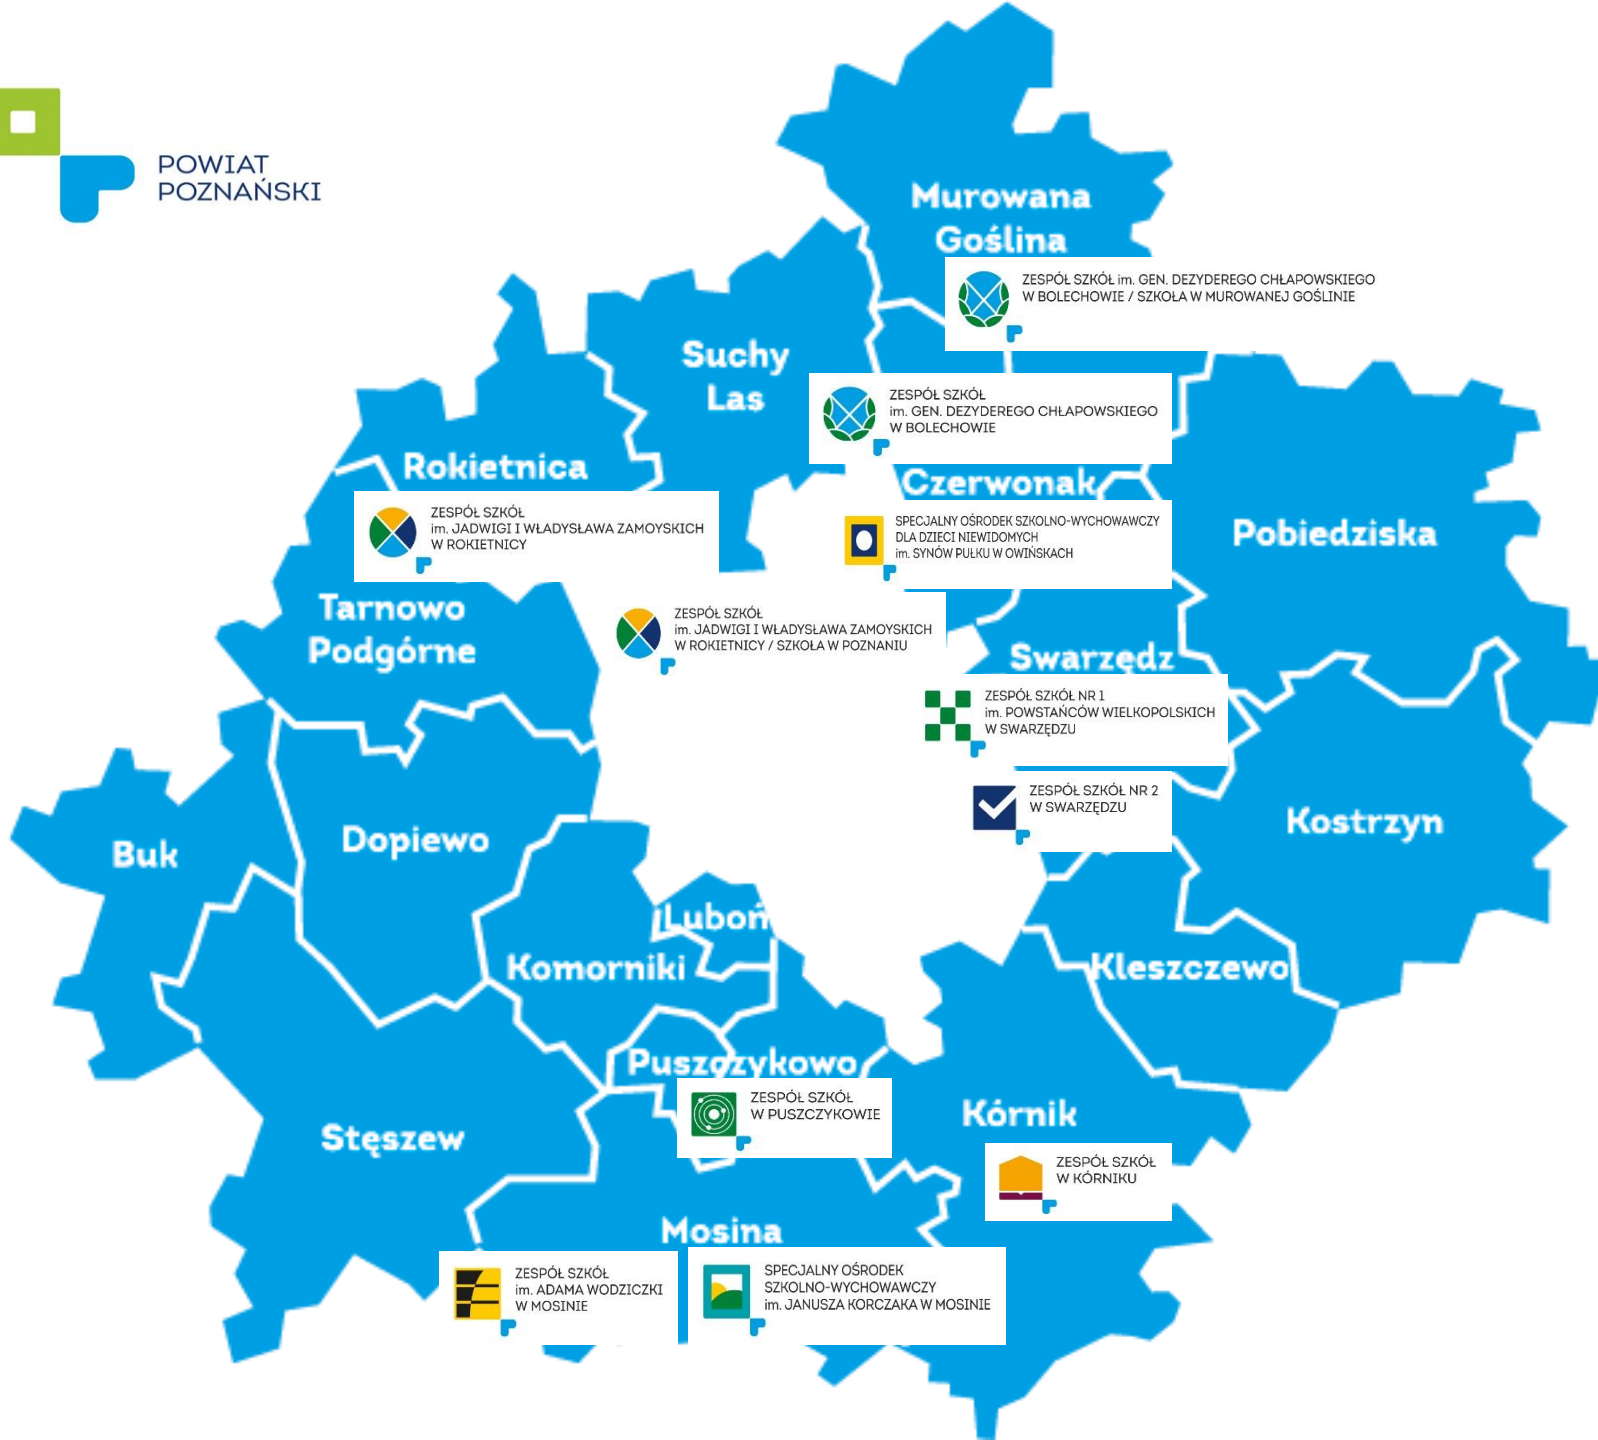

INFORMACJA O STANIE REALIZACJI

ZADAŃ OŚWIATOWYCH

POWIATU POZNAŃSKIEGO

ZA ROK SZKOLNY 2015/2016

CZ. II

INWESTYCJE I REMONTY W SZKOŁACH I PLACÓWKACH OŚWIATOWYCH PROWADZONYCH PRZEZ POWIAT POZNAŃSKI

INWESTYCJE I REMONTY W SZKOŁACH I PLACÓWKACH rok szkolny 2015/2016

JEDNOSTKA	Inwestycje i remonty	Wydatek poniesiony w latach 2014-2016	Termin realizacji zadania
Zespół Szkół w Bolechowie	Zagospodarowanie nowego terenu szkoły, zieleni, mała architektura – trwa regulacja własności gruntu	-	2016-2018
	Modernizacja budynku sali gimnastycznej (opracowywany jest program funkcjonalno-użytkowy i analiza kosztów)	-	2016-2018
	Wymiana pionów kanalizacyjnych	42 500 zł (2016 r.)	2016
ZS Bolechowo Szkoła w Murowanej Goślinie	Drenaż opaskowy wokół budynku szkoły	125 120 zł (2015 r.)	2015
	Rozbudowa szkoły - dokumentacja	88 560 zł (2016 r.)	2016-2018
Zespół Szkół w Puszczykowie	Uporządkowanie instalacji hydrantowej w budynku szkoły	61 480 zł (2016 r.)	2016
	Naprawa odcinka c.o. zaplecza sali gimnastycznej	29 800 zł (2015 r.)	2015
	Remont sanitariatów w budynku szkoły	227 435 zł (2014 r.- 2015 r.)	2014-2015
Zespół Szkół Nr 1 w Swarzędzu	Centrum Kształcenia Praktycznego -dokumentacja	476 000 zł (2016 r.)	2016 - 2018
	Wentylacja sal lekcyjnych - etap I	650 000 zł (2016 r.)	2016 - 2017
	Naprawa dachu na prawym skrzydle budynku	128 563 zł (2015 r.)	2015
	Wymiana okładzin ściennych w sali gimnastycznej	37 900 zł (2015 r.)	2015