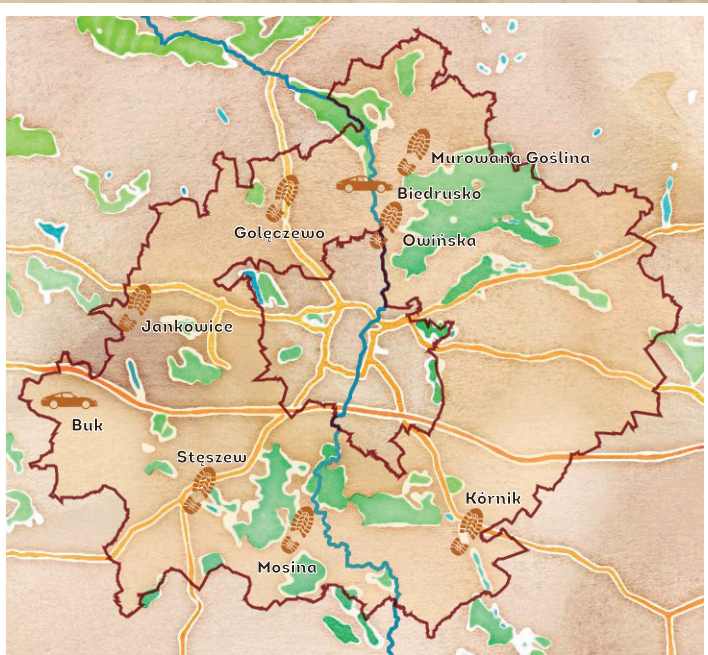

Questy w powiecie poznańskim*

PIESZE:

-  Gołęczewo - wieś wzorcowa
-  Jankowice - Pałac Jankowice
-  Kórnik - Arboretum w Kórniku
-  Kórnik - Zamek w Kórniku
-  Mosina w XIX w.
-  Murowana Goślina z historią w tle
-  Owińska - Wokół klasztoru
-  Stęszew z polotem

SAMOCHODOWE:

-  Buk - Powstanie Wielkopolskie. Zapomnianym bohaterom. Część I
-  Biedrusko - Powstanie Wielkopolskie. Zapomnianym bohaterom. Część II

*Na Karcie Przygody można również zdobywać pieczęcie innych questów z powiatu poznańskiego

Quest - a co to jest?

-  Gra terenowa w poszukiwaniu skarbów
-  Trasę wskazuje mapa i rymowane wskazówki
-  Po drodze do rozwiązania liczne zagadki
-  Na końcu czeka skarb - pieczęć
-  Do wyboru trasy piesze, rowerowe i samochodowe
-  Dostępny w dowolnym czasie
-  Bez ograniczeń wiekowych
-  Czas przejścia przeważnie nie przekracza godziny
-  Pozwala odkryć tajemnice odwiedzanych miejsc!
-  Dobra zabawa dla całej rodziny!

Na tropie skarbów
w powiecie poznańskim

Organizatorzy

Partnerzy

Na tropie skarbów!

Przejdź 6 dowolnych questów z powiatu poznańskiego

Znajdź skarby - pieczęcie i odcisnij je na Karcie Przygody

Oddaj Kartę Przygody w siedzibie Starostwa Powiatowego w Poznaniu lub w punkcie informacji turystycznej w Mosinie, Pobiedziskach, Poznaniu albo Puszczykowie*