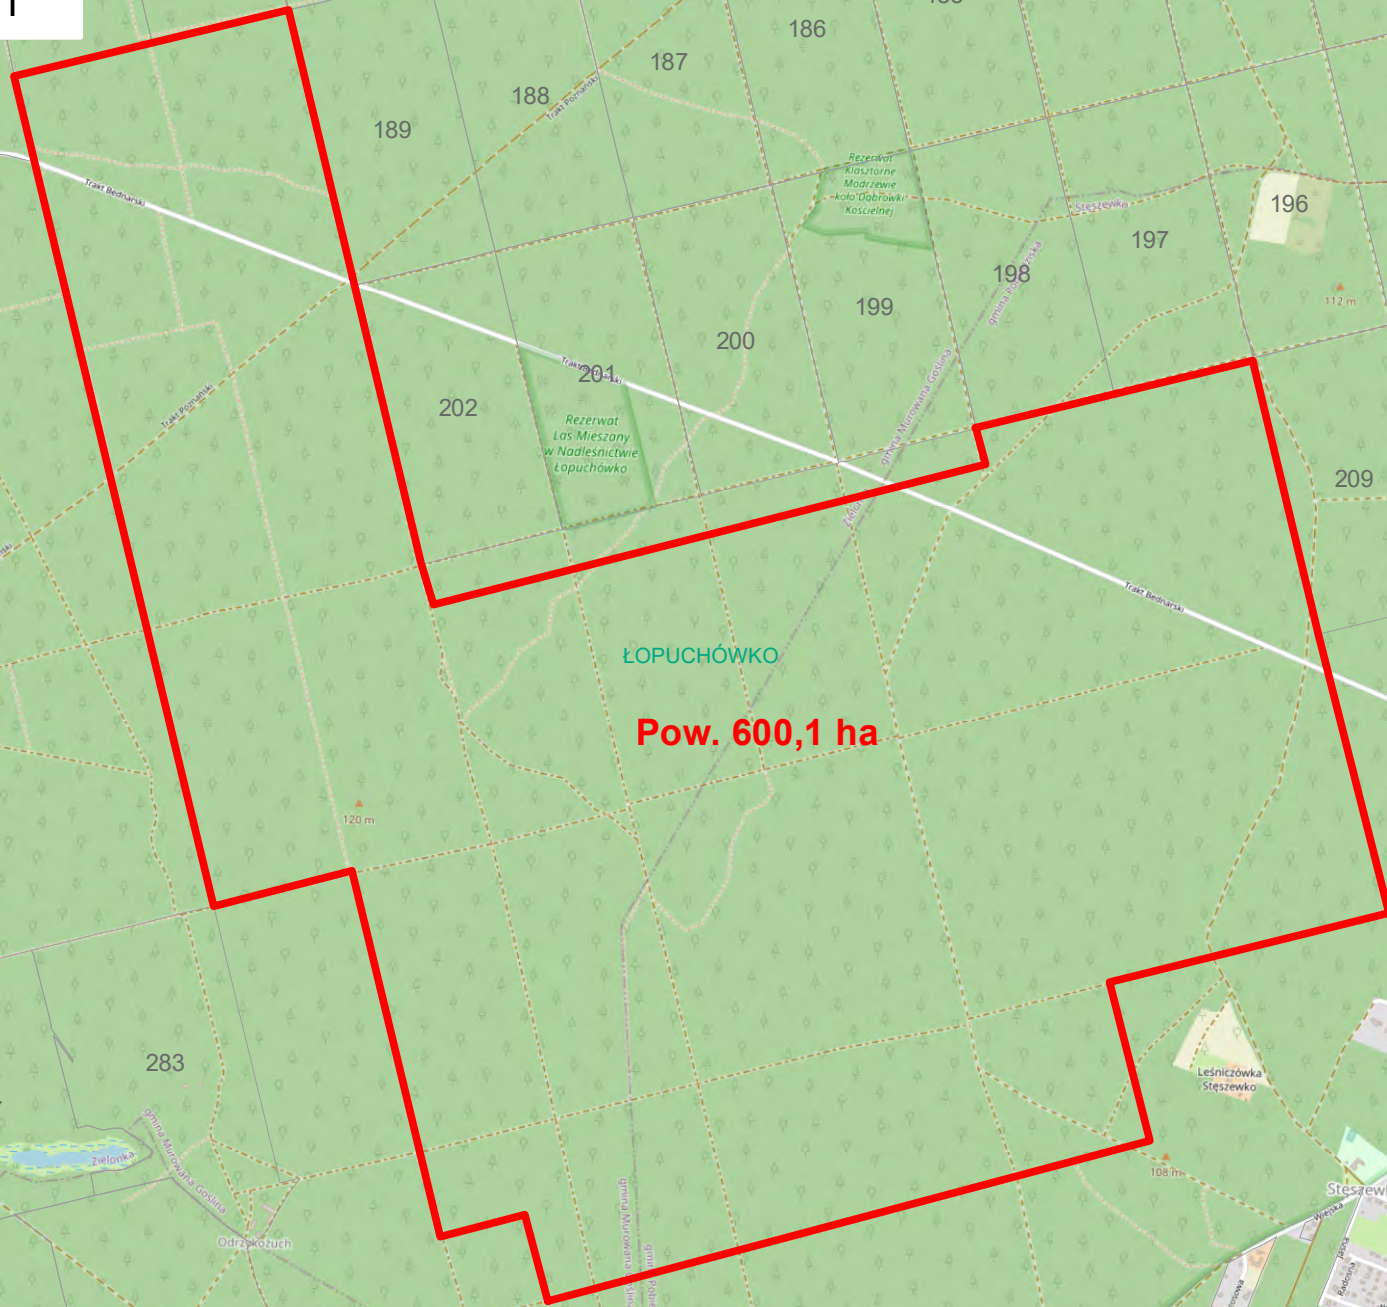

LZD Murowana G.
Pole zabiegowe nr 1

1:20 000

ŁOPUCHÓWKO

Pow. 600,1 ha