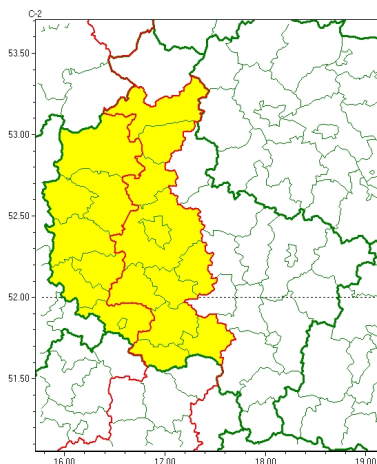

Zasięg ostrzeżeń w województwie

Burze
2024-07-23 22:43

WOJEWÓDZTWO WIELKOPOLSKIE
OSTRZEŻENIA METEOROLOGICZNE ZBIORCZO NR 214
WYKAZ OBOWIAZUJĄCYCH OSTRZEŻEŃ
o godz. 22:43 dnia 23.07.2024

Zjawisko/Stopień zagrożenia	Burze/1
Obszar (w nawiasie numer ostrzeżenia dla powiatu)	powiaty: chodzieski(66), czarnkowsko-trzcianecki(66), gostyński(68), grodziski(68), kościański(66), krotoszyński(71), leszczyński(68), Leszno(68), międzybuzki(67), nowotomyski(67), obornicki(66), pilski(69), Poznań (66), poznański(67), rawicki(68), szamotulski(67), redziński(65), remski(65), wolsztyński(67)
Ważność	od godz. 09:00 dnia 24.07.2024 do godz. 16:00 dnia 24.07.2024
Prawdopodobieństwo	80%
Przebieg	Prognozowane są burze, którym miejscami będą towarzyszyć silne opady deszczu od 20 mm do 35 mm oraz porywy wiatru do 70 km/h. Lokalnie grad.
SMS	IMGW-PIB OSTRZEŻENIA: BURZE/1 wielkopolskie (19 powiatów) od 09:00/24.07 do 16:00/24.07.2024 deszcz 35 mm, porywy 70 km/h, grad. Dotyczy powiatów: chodzieski, czarnkowsko-trzcianecki, gostyński, grodziski, kościański, krotoszyński, leszczyński, Leszno, międzybuzki, nowotomyski, obornicki, pilski, Poznań, poznański, rawicki, szamotulski, redziński, remski i wolsztyński.
RSO	Woj. wielkopolskie (19 powiatów), IMGW-PIB wydał ostrzeżenie pierwszego stopnia o burzach
Uwagi	Brak.
Zjawisko/Stopień zagrożenia	Burze/1
Obszar (w nawiasie numer ostrzeżenia dla powiatu)	powiaty: czarnkowsko-trzcianecki(65), grodziski(67), leszczyński(67), Leszno(67), międzybuzki(66), nowotomyski(66), szamotulski(66), wolsztyński(66)
Ważność	od godz. 20:00 dnia 23.07.2024 do godz. 02:00 dnia 24.07.2024