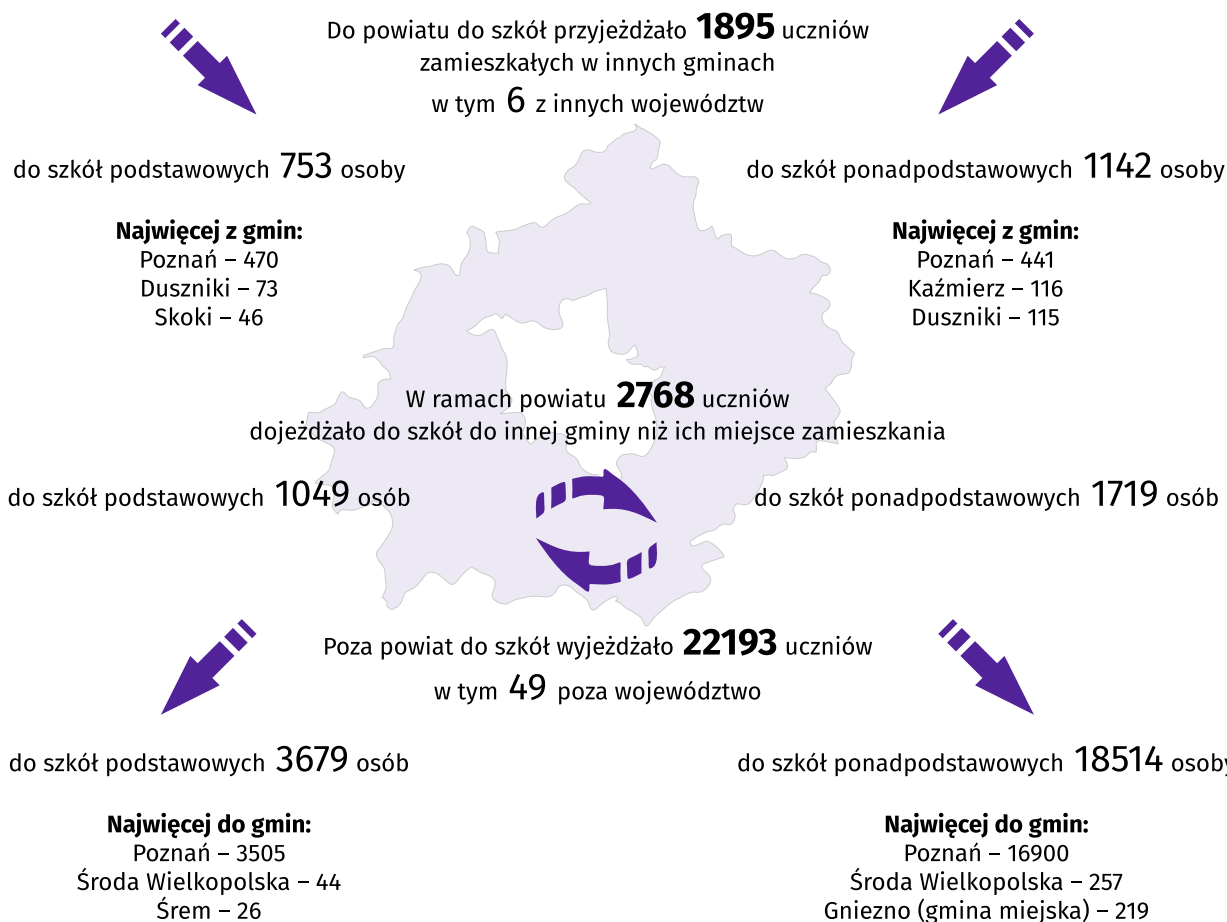

# Dojazdy uczniów do szkół dla dzieci i młodzieży w powiecie poznańskim w roku szkolnym 2023/2024

Urząd Statystyczny  
w Poznaniu

## Iloraz przepływów związanych z edukacją w szkołach podstawowych

## Iloraz przepływów związanych z edukacją w szkołach ponadpodstawowych

Powiat

**Stosunek liczby przyjeżdżających do liczby wyjeżdżających do szkół**

Powiat

Więcej w publikacji: **Dojazdy uczniów do szkół podstawowych i ponadpodstawowych w roku szkolnym 2023/2024**